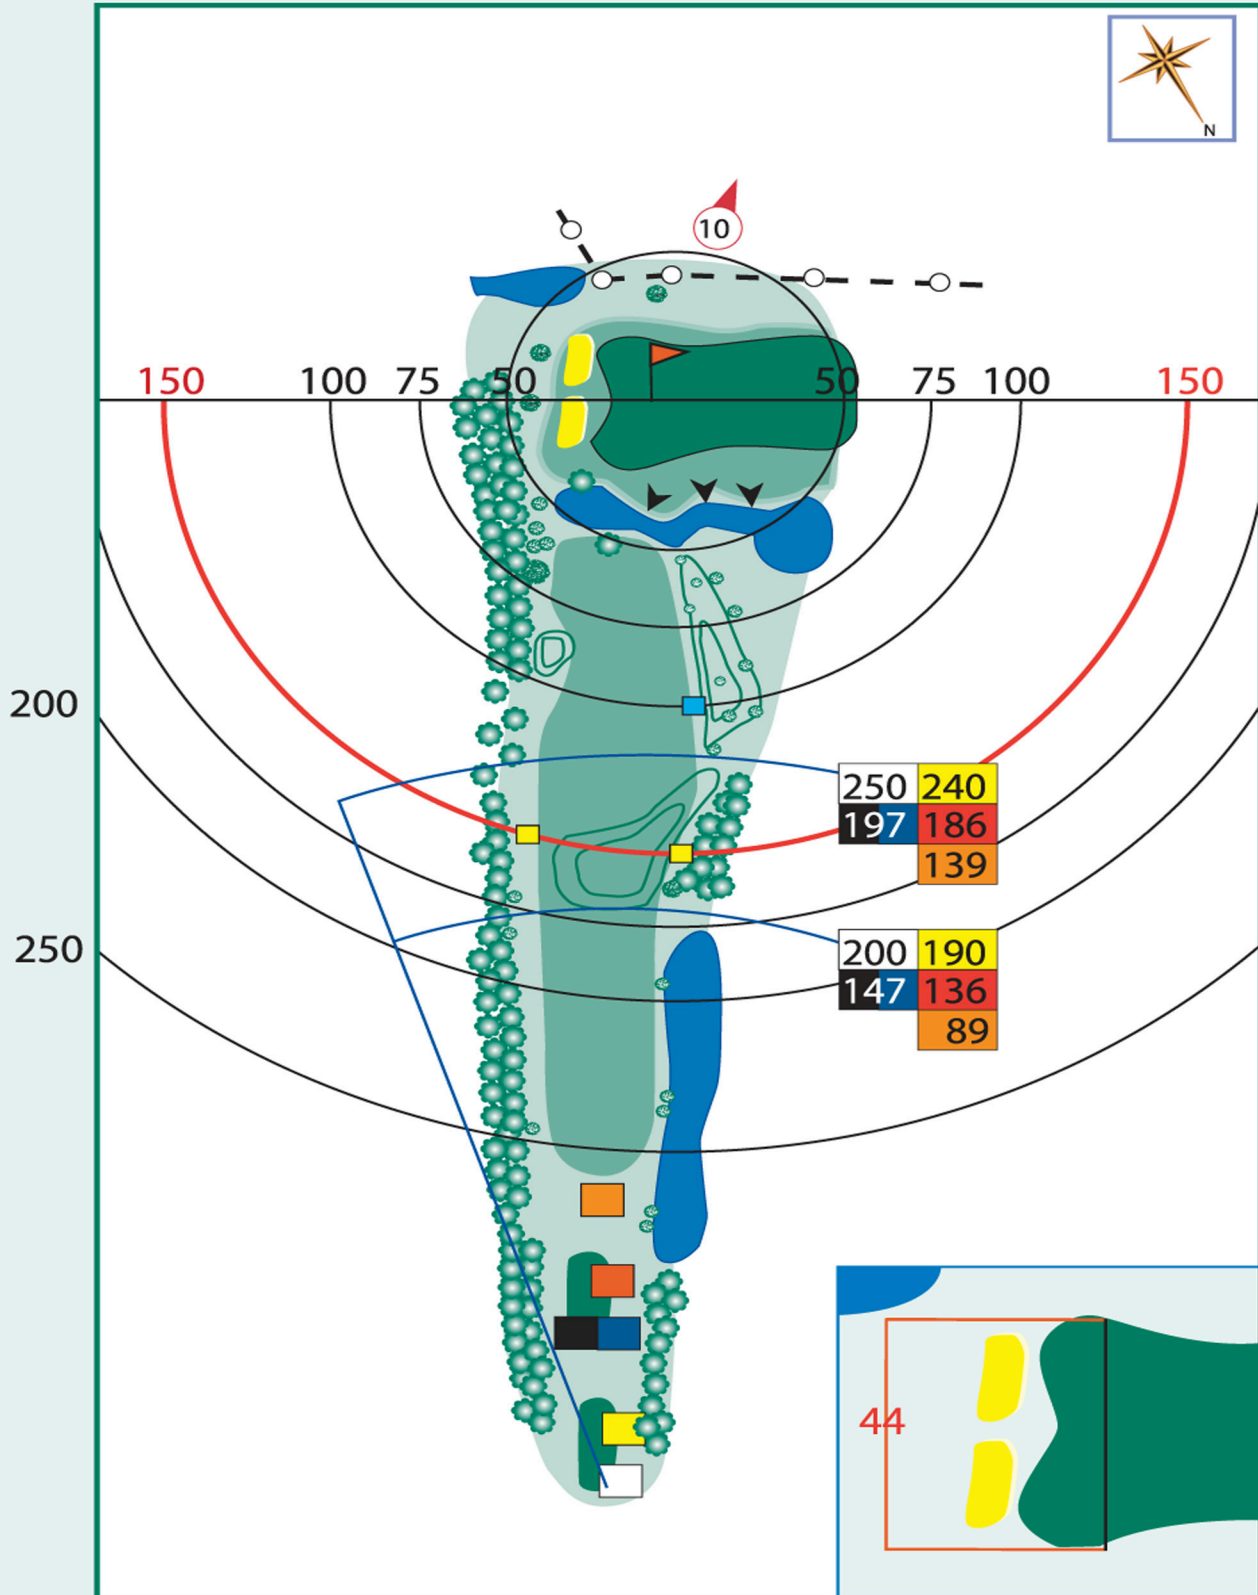

9

PAR 4

S. INDEX 6

White	371
Yellow	361
Blue	318
Red	307
Orange	260

AANTAL SLAGEN

AANTAL PUTTS

PRO-advies

Met een goede afslag kan u de green in twee halen, speel anders deze hole als een par-5.