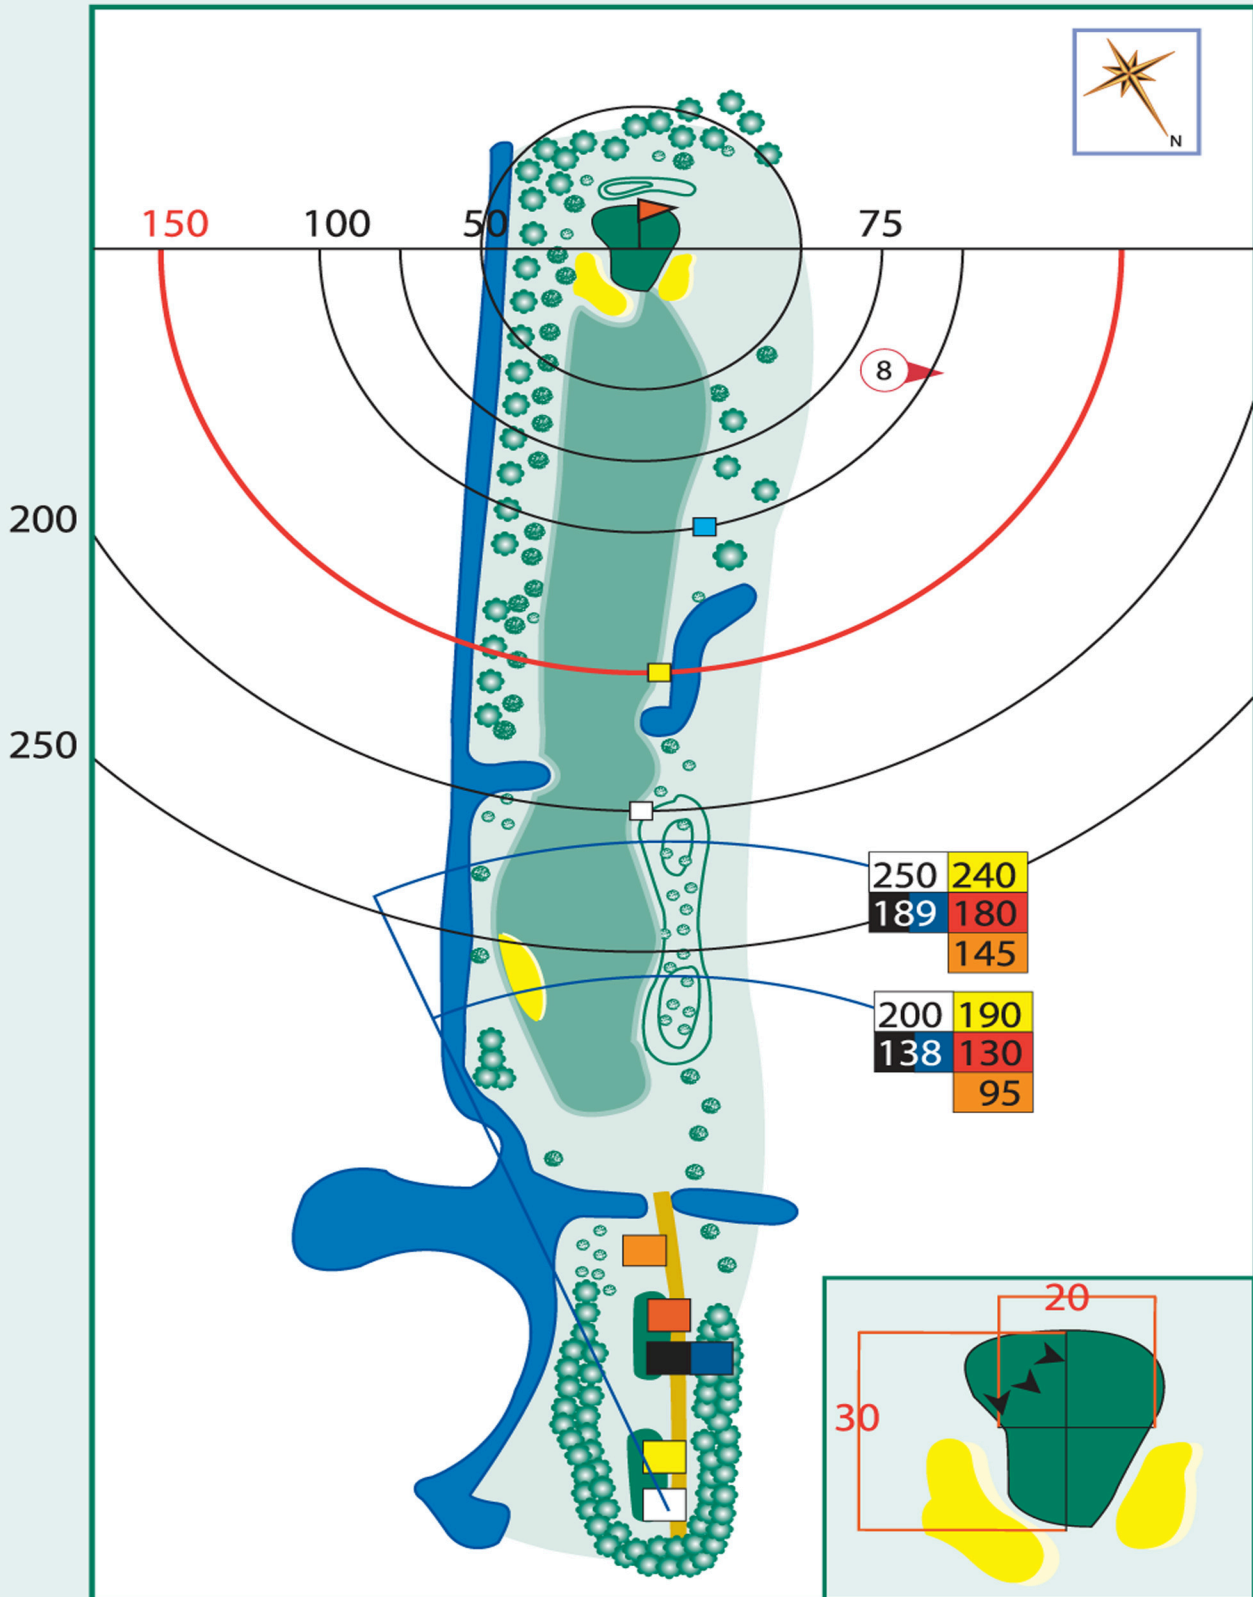

# 7

PAR 5

S. INDEX 10

AANTAL SLAGEN

AANTAL PUTTS

**PRO-advies**

Deze par-5 is met weinig wind voor de longhitters in twee te halen.