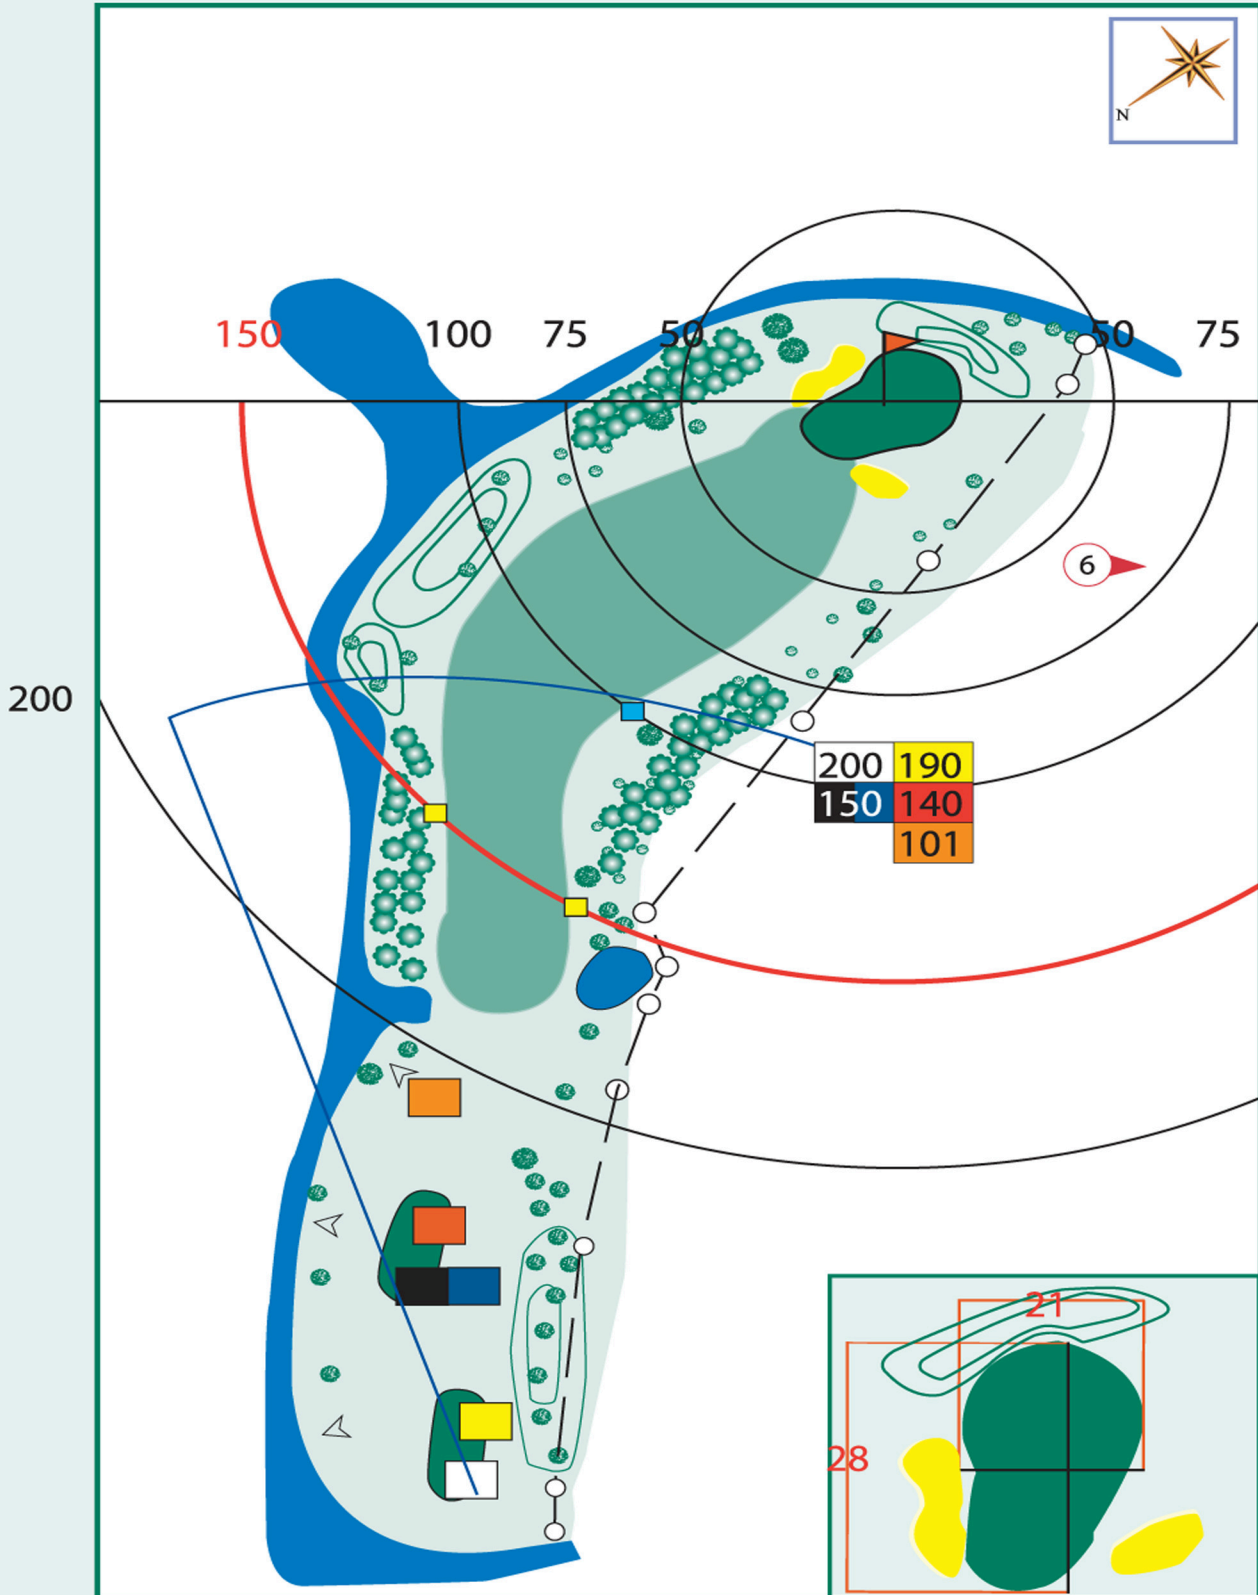

5

PAR 4

S. INDEX 16

White	317
Yellow	307
Blue	267
Red	257
Orange	218

AANTAL SLAGEN

AANTAL PUTTS

PRO-advies

Het is verstandig om uw afslag iets links te houden, u heeft dan een makkelijker schot naar de green.