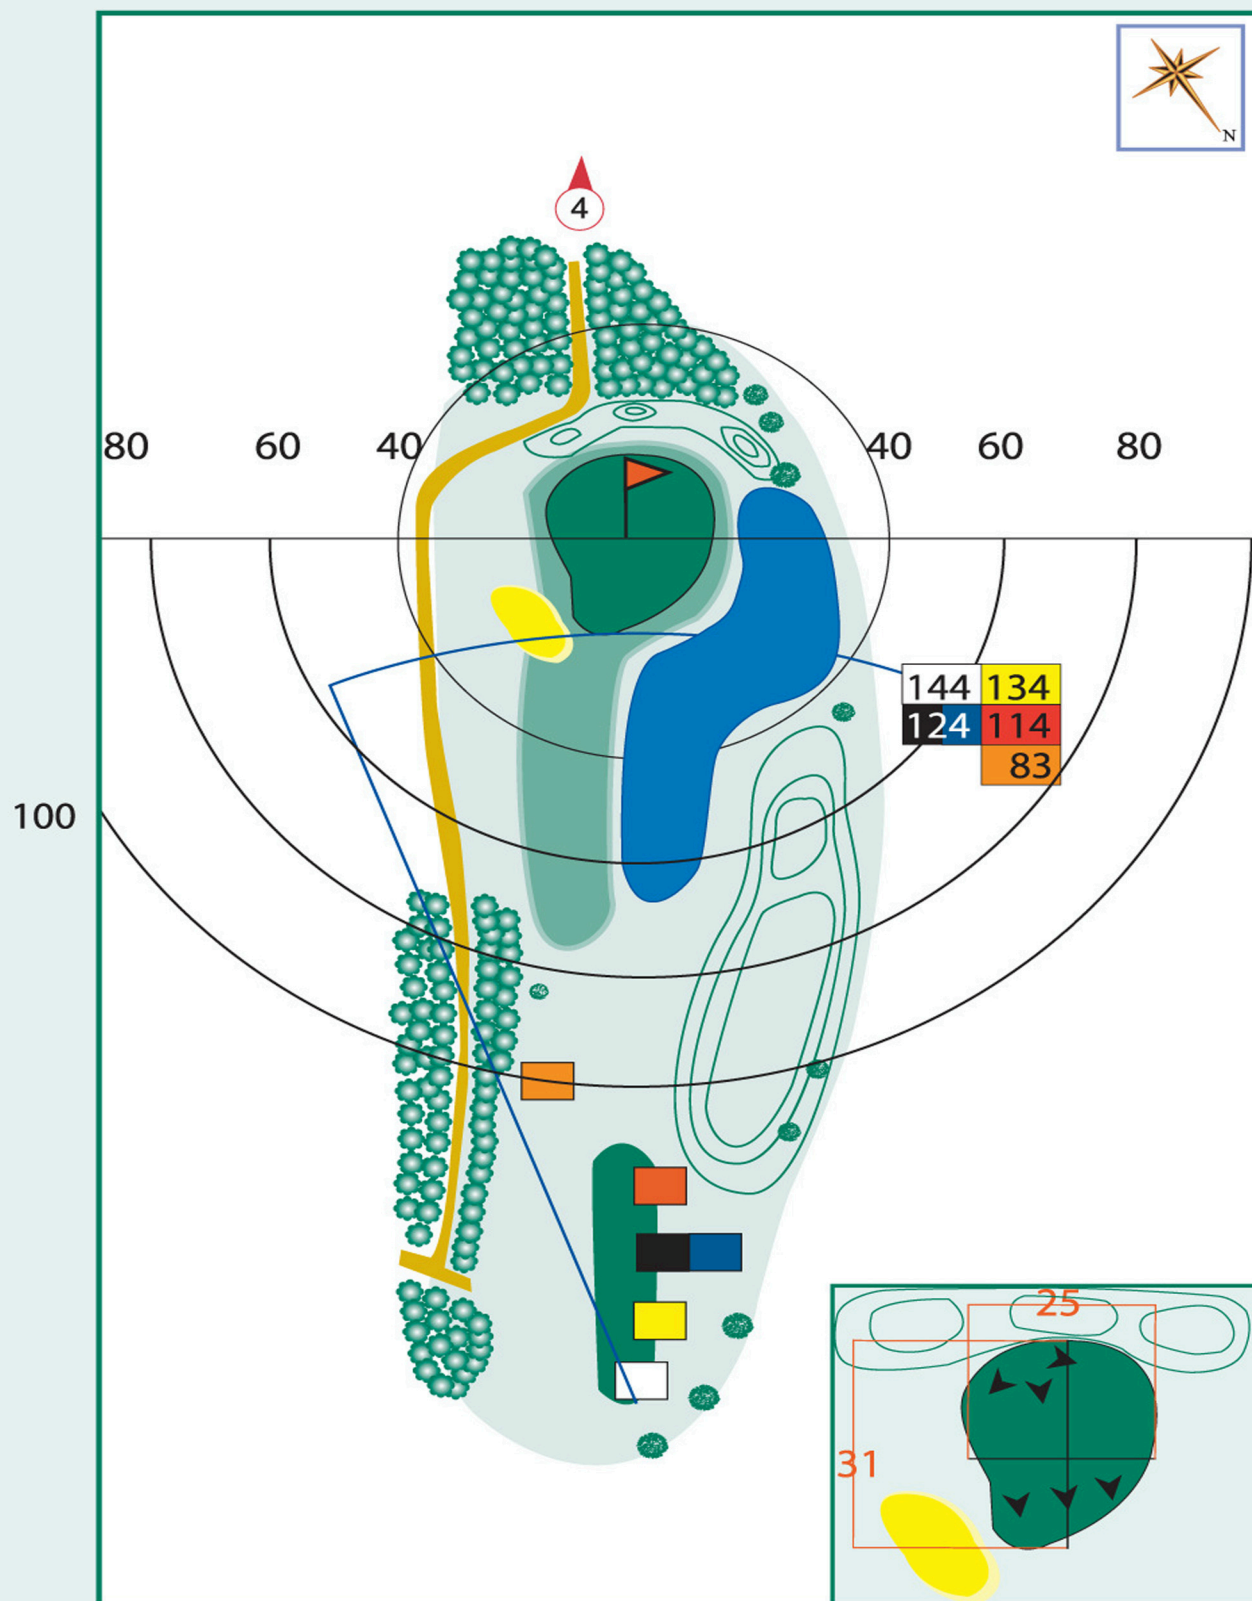

3

PAR 3

S. INDEX 14

AANTAL SLAGEN

AANTAL PUTTS

PRO-advies

Op deze hole geen slice slaan! Ga voor de linkerhelft van de green.