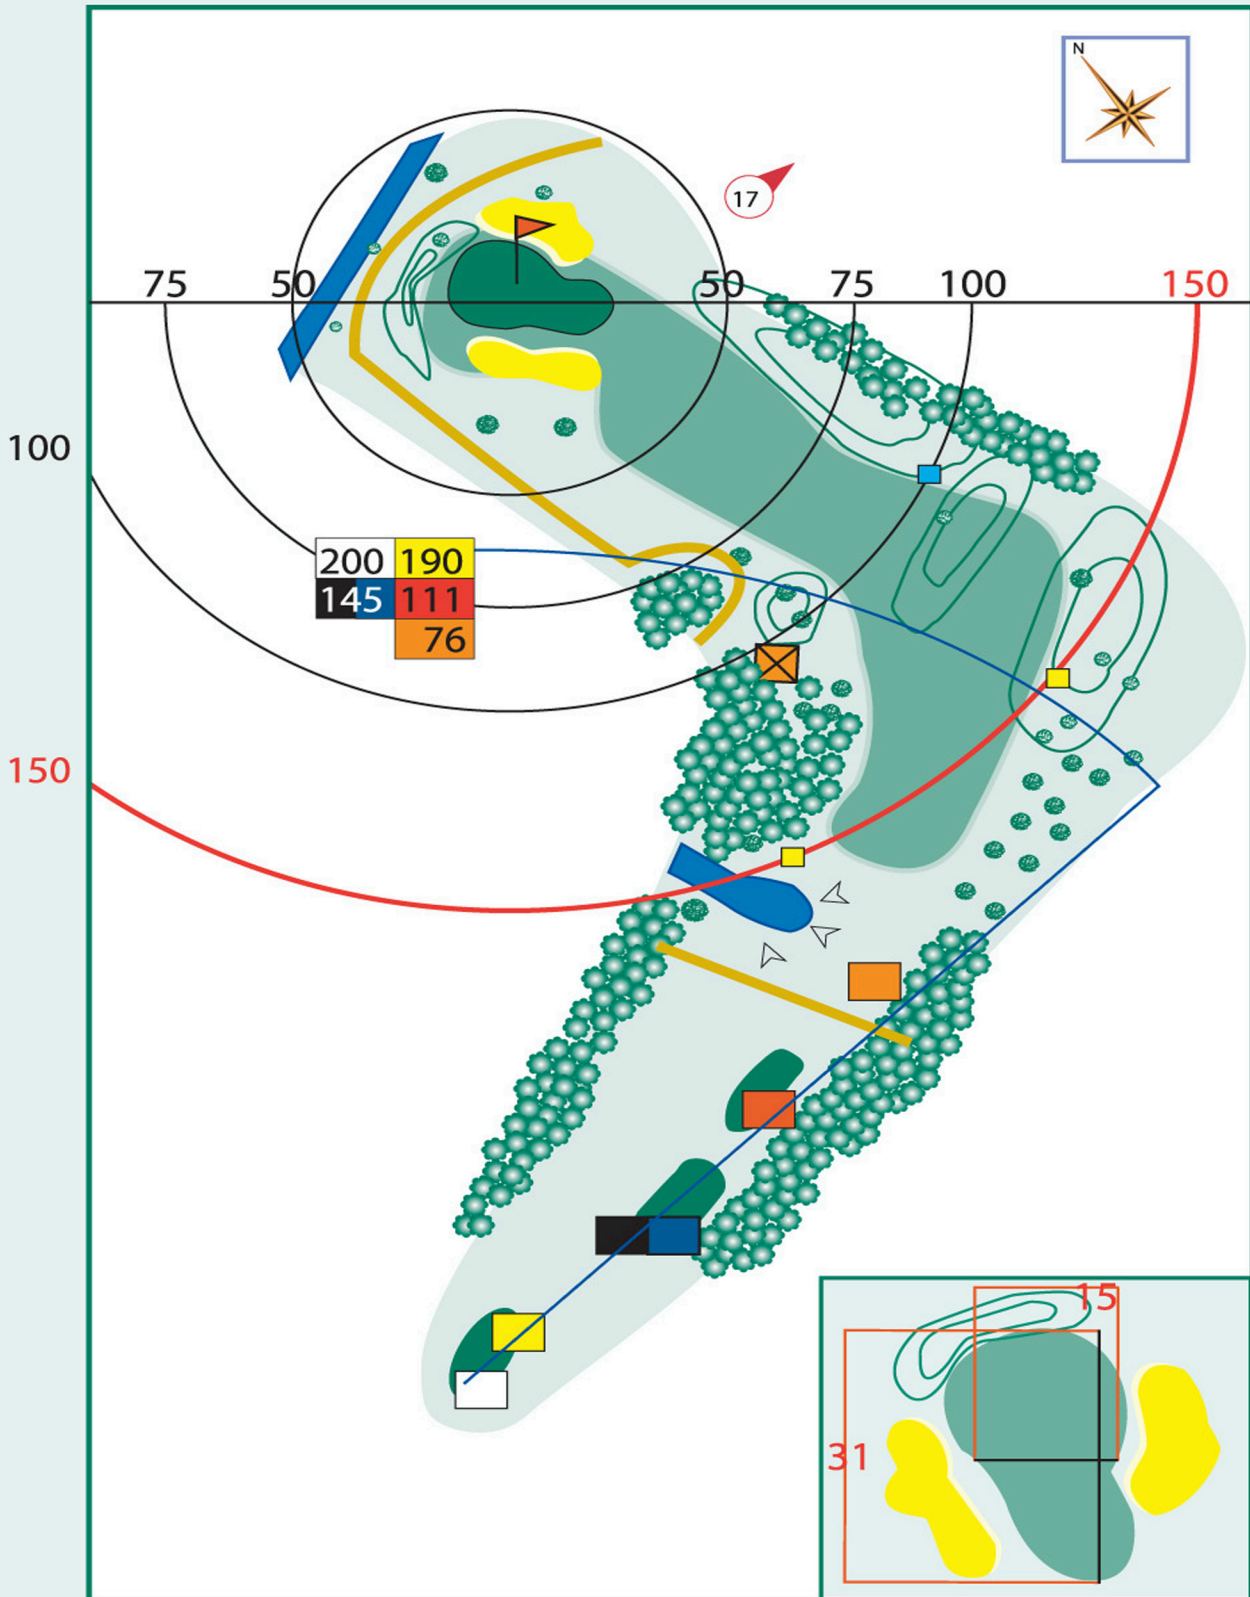

16

PAR 4

S. INDEX 13

AANTAL SLAGEN

AANTAL PUTTS

PRO-advies

Sla een draw van de tee en u heeft nog een kort ijzer naar de green.