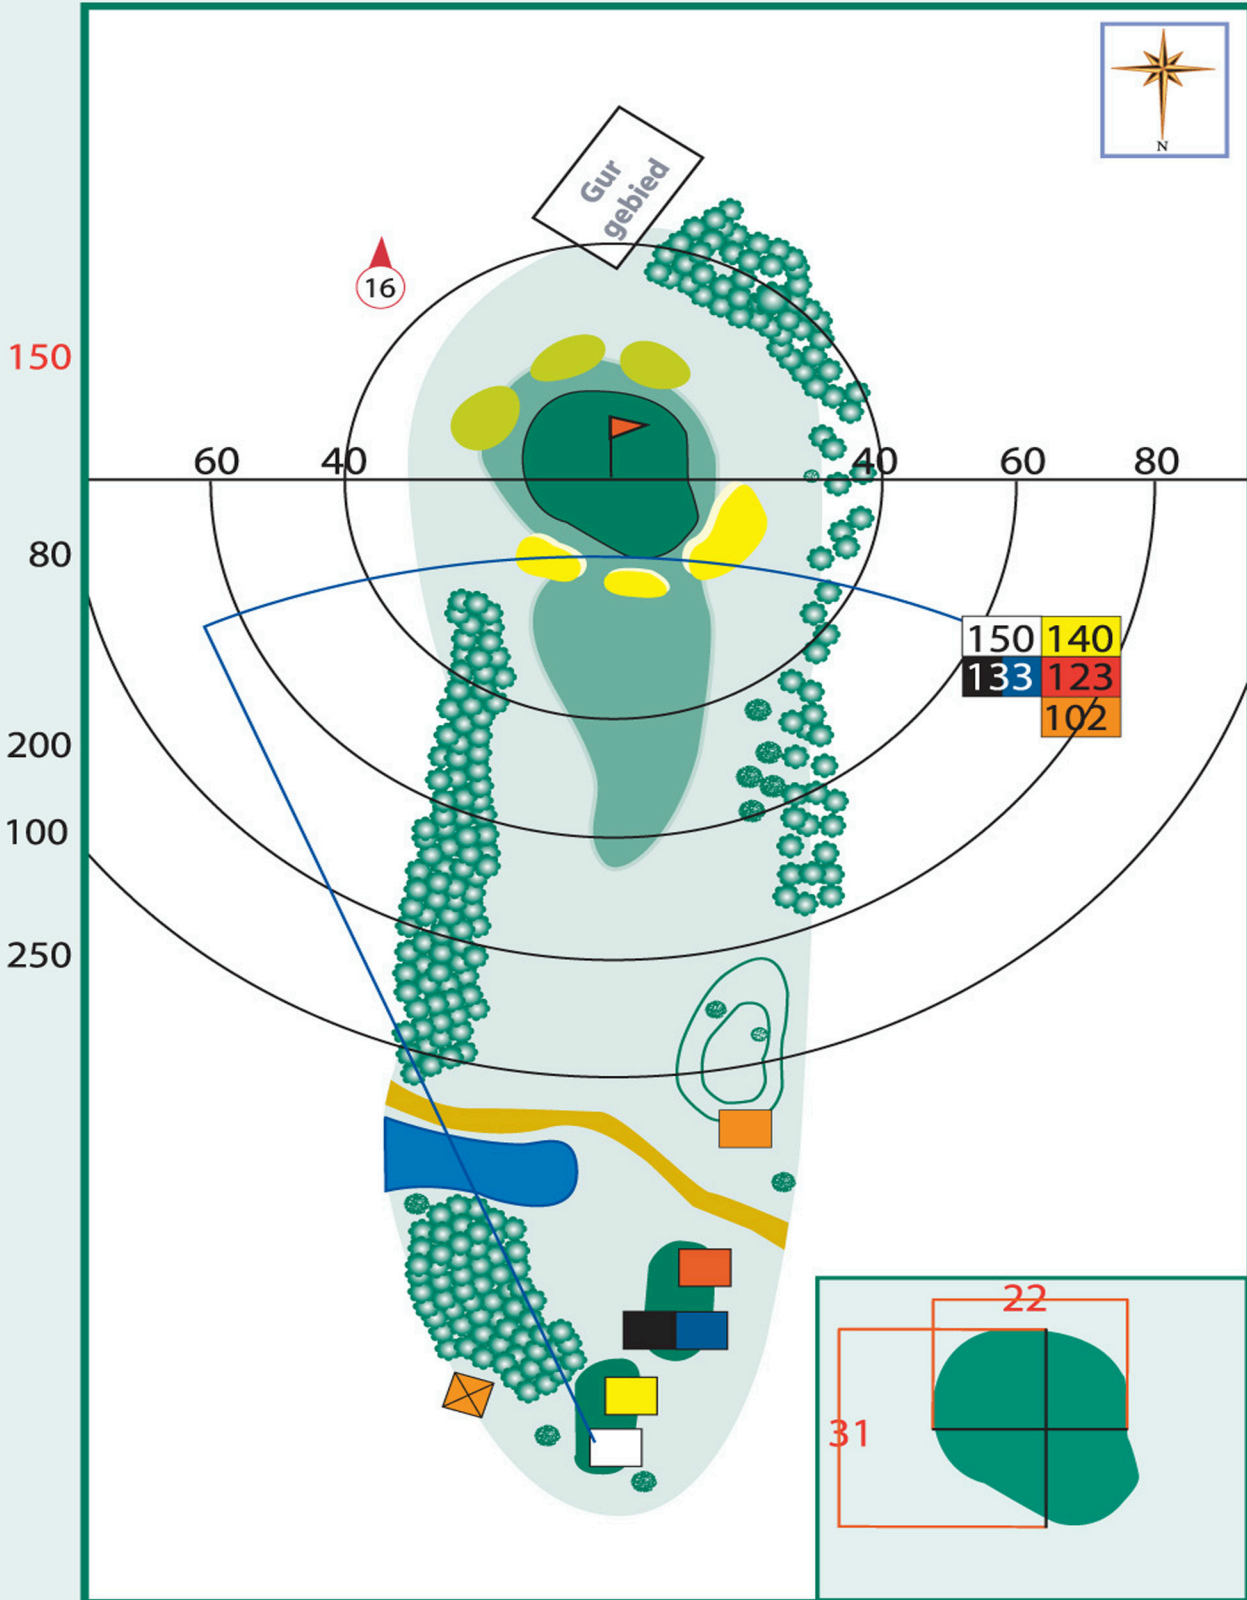

15

PAR 3

S. INDEX 17

AANTAL SLAGEN

AANTAL PUTTS

PRO-advies

Neem voldoende club en sla over de middelste bunker. Een par is dan gemakkelijk.