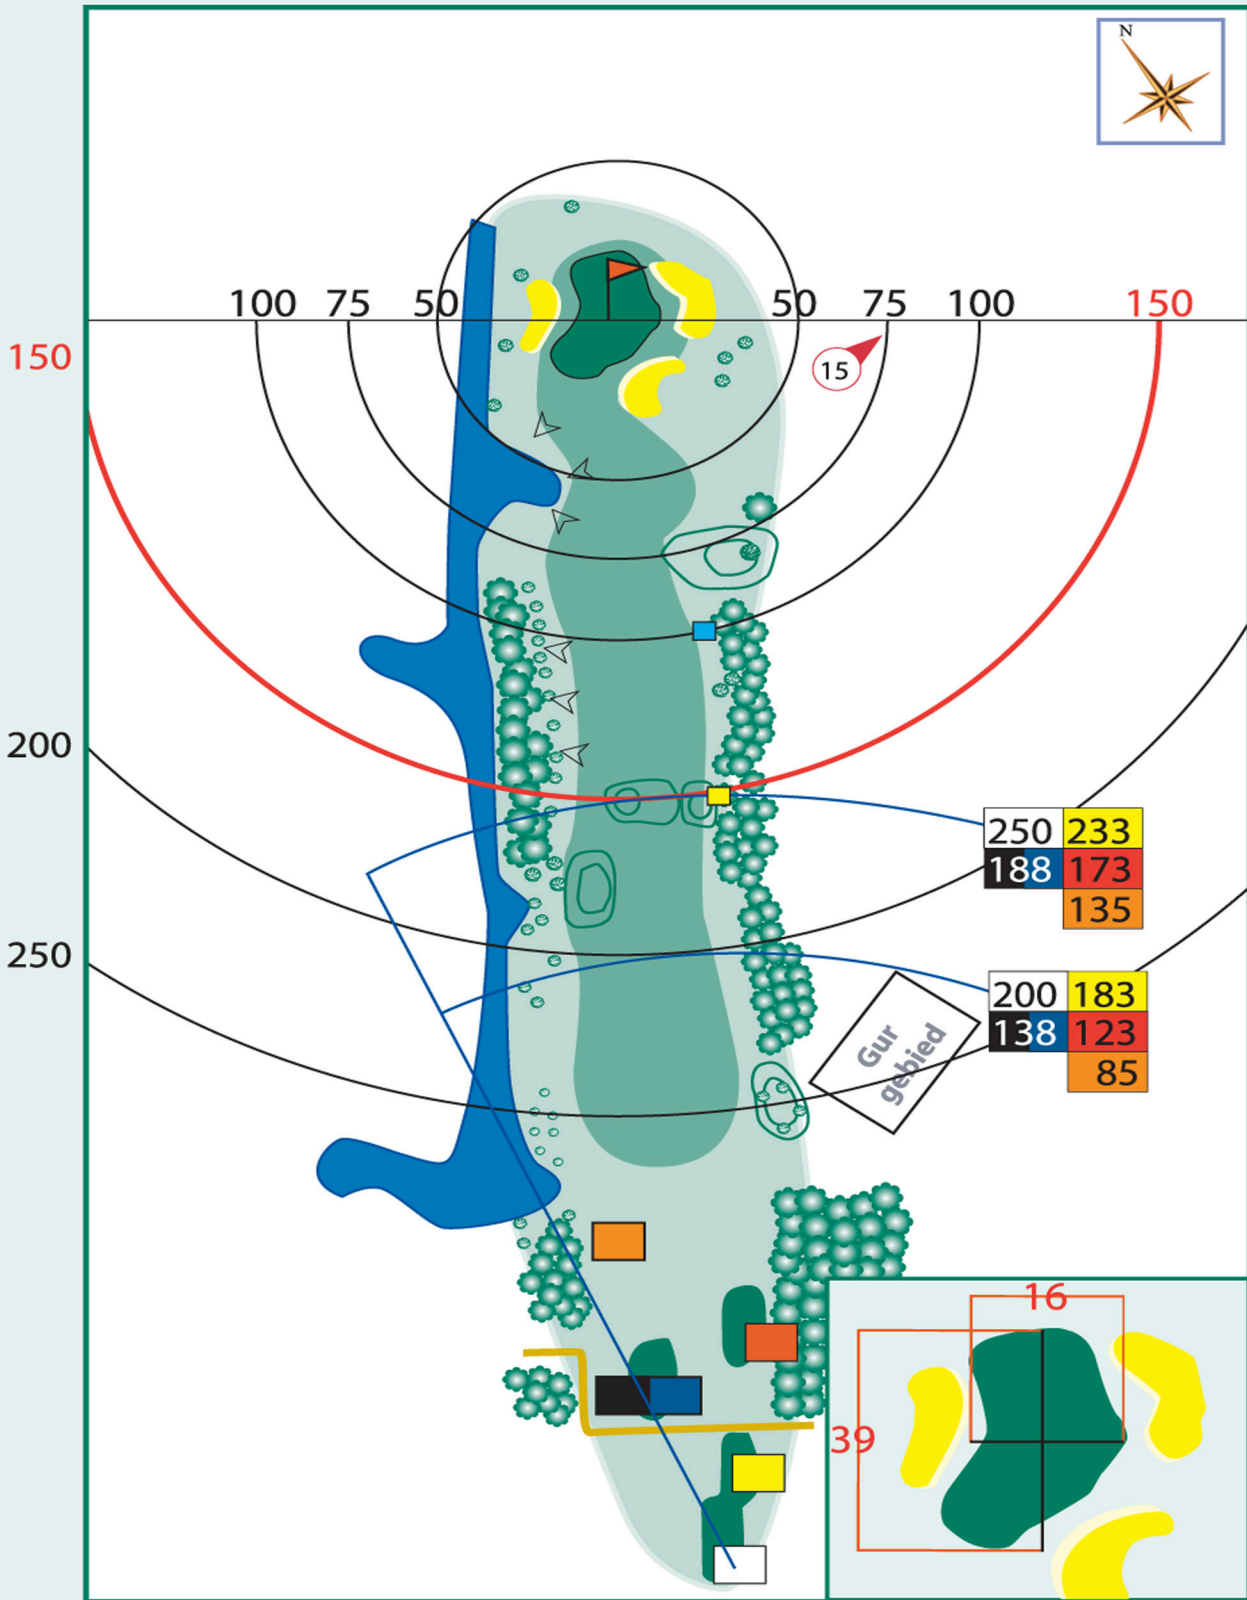

14

PAR 4

S. INDEX 1

AANTAL SLAGEN

AANTAL PUTTS

PRO-advies

Sla uw drive lang en recht en u heeft een goede kans op een par.